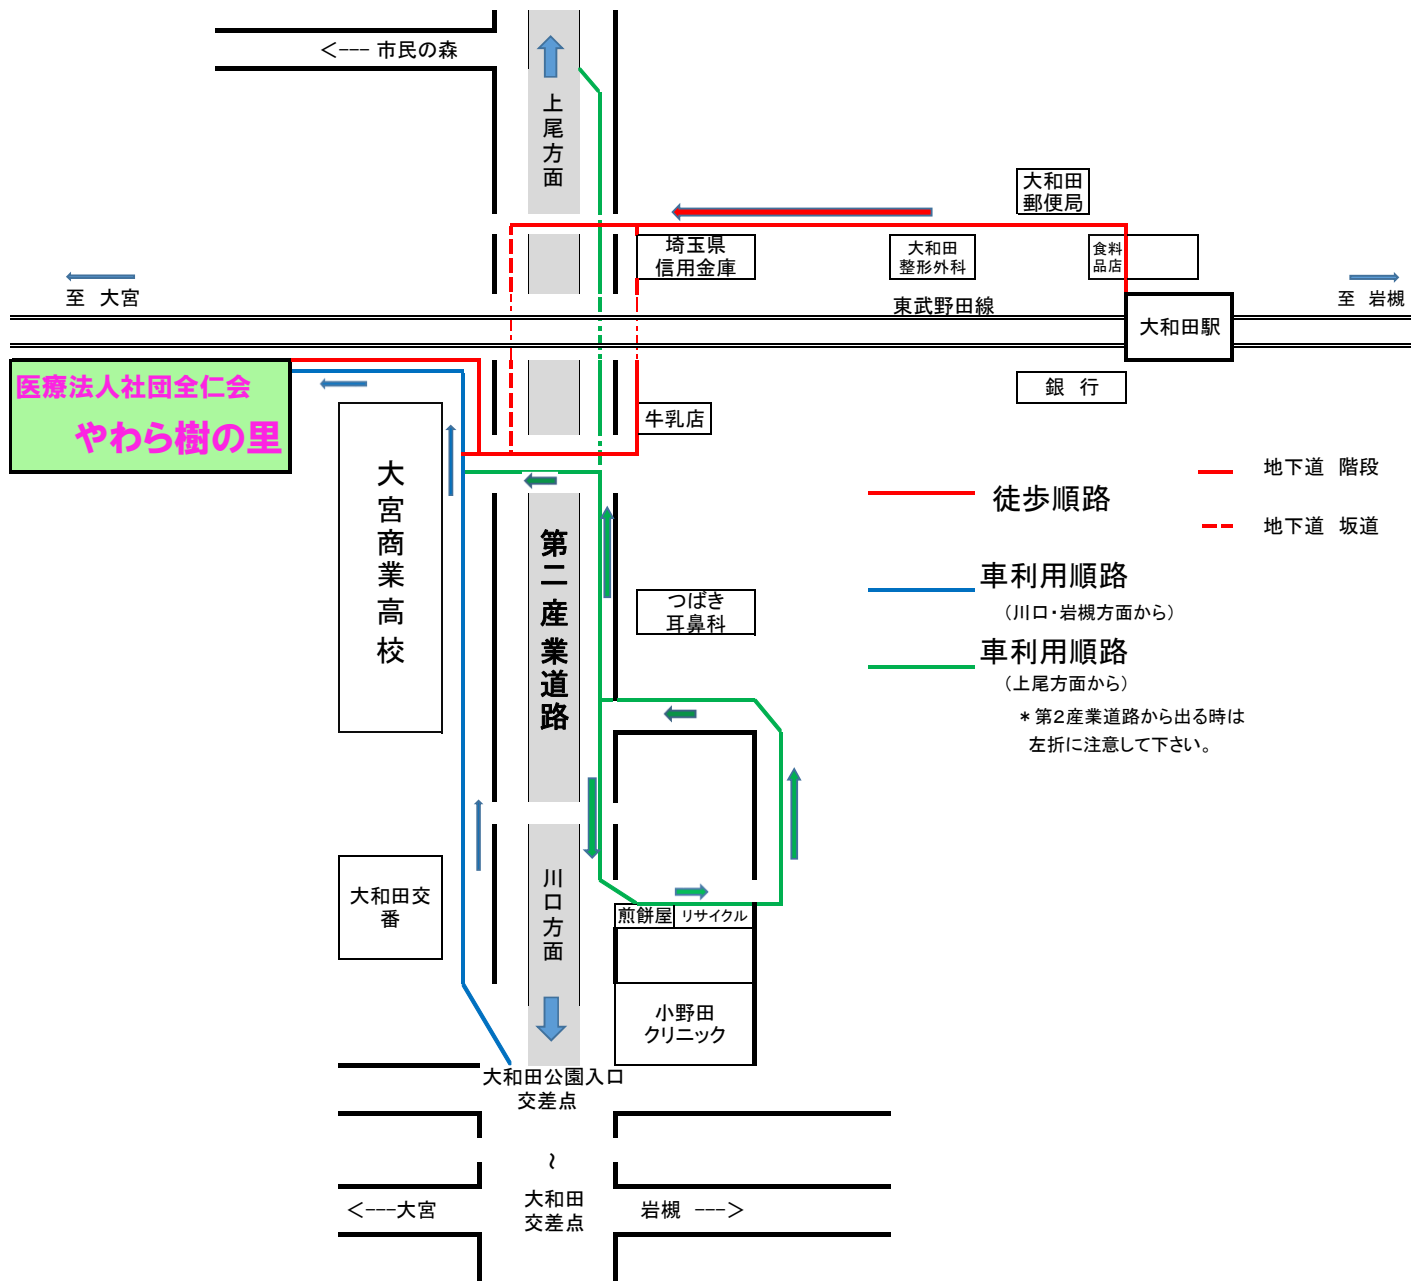

交通のご案内

<電車でお越しの場合>

- ①JR大宮駅 ~ 東武野田線大和田駅 7分
大和田駅 ~ 「やわら樹の里」 徒歩約10分
タクシー約5分
 - ②JR渋谷駅 ~ JR大宮駅 35分
(湘南ライナー、埼京線快速利用)
- 大和田駅から
埼玉県信用金庫、大宮商業高校を目指して下さい。

<お車でお越しの場合>

- ①首都高さいたま見沼出口 ~ 約15分
第2産業道路上昇
- ②東北道岩槻IC ~ 約20分
旧16号線大宮方
(大和田交差点右折)
- ③川口方面 ~
大和田公園入口交差点から
大和田交番、大宮商業を目指して下さい。
- ④上尾方面 ~
東武鉄道アンダーパスを超え左折。

〒337-0053
埼玉県さいたま市見沼区大和田町1-345
医療法人社団全仁会 やわら樹の里
(介護付有料老人ホーム)
☎048-683-0438